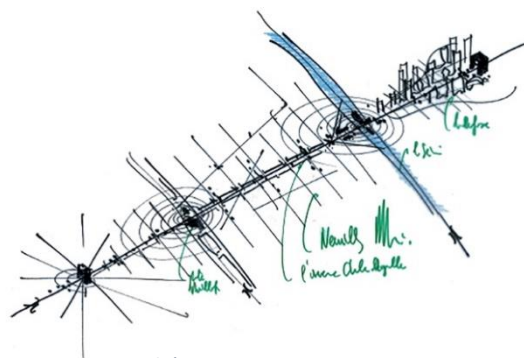

# Neuilly-sur-Seine ouvre l'Axe majeur

Le 17 février 2023

Ce 17 février 2023, l'axe de circulation est partiellement réouvert pour les automobilistes entre Porte Maillot et l'avenue Charles de Gaulle.

C'est une étape qui préfigure l'ouverture de l'Axe majeur dont le projet a été lancé et porté par la Ville de Neuilly-sur-Seine depuis 2009.

## Un projet de rapprochement historique

Avec la réouverture partielle de la circulation, l'échéance de la jonction définitive entre l'avenue Charles de Gaulle et l'avenue de la Grande Armée à Paris se rapproche. **La proposition a été lancée il y a un peu plus de 10 ans par Jean-Christophe Fromantin** : « En 2009 nous proposons de faire revivre l'Axe Majeur. Nous lançons l'idée avec Paris et La Défense et posons quelques principes tels que **la suppression du rond-point de la Porte Maillot et la requalification de l'avenue Charles de Gaulle**. Aujourd'hui, ces objectifs prennent forme et redessinent la perspective historique tracée par Le Nôtre au XVII<sup>e</sup> siècle », rappelle le maire de Neuilly.

## Les Allées de Neuilly, pionnières dans la transformation de l'Axe Majeur

L'avenue Charles de Gaulle, réaménagée dans le cadre des Allées de Neuilly, a été le premier tronçon de l'Axe Majeur à lancer sa transformation. **La Ville de Neuilly-sur-Seine avait publié en 2009 une grande étude sur l'Axe Majeur** avec la contribution des riverains, d'urbanistes, d'économistes, de philosophes, de décideurs publics et de 6 grands architectes réputés : Renzo Piano, Roland Castro, Christian de Portzamparc, Foster & Partners, Manuelle Gautrand, et Jacques Ferrier.

Perspective Axe Majeur – Porte Maillot – Bernard Lamy, 2009

Schéma - Futur Axe Majeur - Renzo Piano

Contact presse :

Philippe Cuesta : 01 40 88 88 02 / [philippe.cuesta@ville-neuillysurseine.fr](mailto:philippe.cuesta@ville-neuillysurseine.fr)